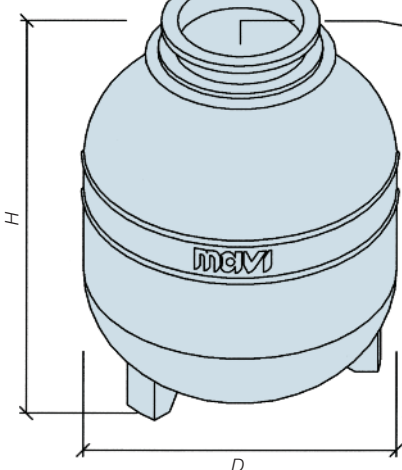

Filtros rápidos de arena

Filtros rápidos de arenas RT (rotomoldeo)

- 2134 RT 30 (1 bolsa arena fina, 1 bolsa arena gruesa)
- 2135 RT 60 (1 bolsa arena fina, 1 bolsa arena gruesa)
- 2136 RT 90 (3 bolsas arena fina, 2 bolsas arena gruesa)
- 2138 RT 120 (5 bolsas arena fina, 2 bolsas arena gruesa)
- 2137 Portátil RT 30
- 1134 Arena (bolsa de 25 kg)

FILTROS RÁPIDOS DE ARENA RT (ROTOMOLDEADOS)

puede utilizarse sólo arena fina

Bolsa 25 kg

MODELO (CODIGO)	DIAMETRO TANQUE "D"	ALTURA (H)	ALTURA TOTAL CON VALVULA	AREA FILTRANTE	CARGA DE ARENA	PICO COLECTOR
RT	(mm)	(mm)	(mm)	(cm ²)	(kg)	Nº
30 (C 2134)	300	540	740	706	2 x 25	8 CORTOS
60 (C 2135)	400	540	740	1256	2 x 25	8 CORTOS
90 (C 2136)	500	680	860	1962	5 x 25	8 LARGOS
120 (C 2138)	600	780	980	2826	7 x 25	8 LARGOS