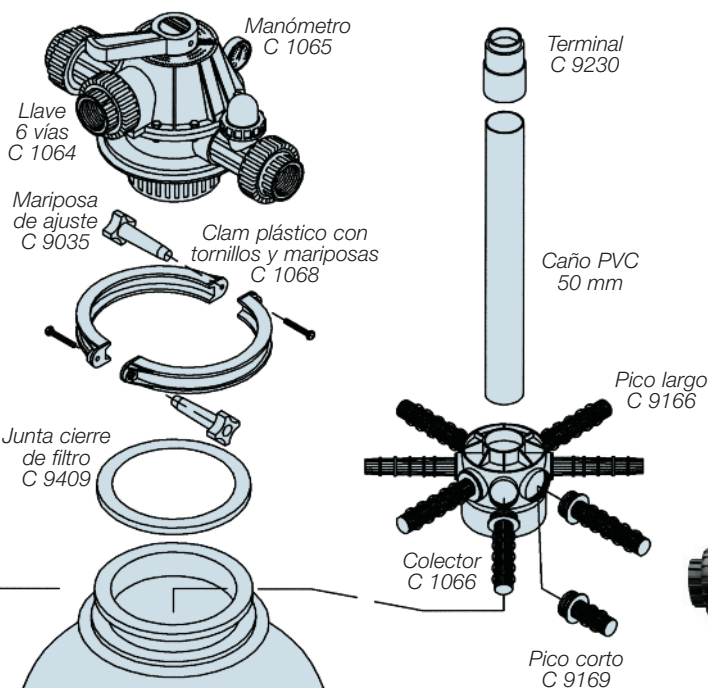

Filtros rápidos de arena

Filtros rápidos de arenas RT (rotomoldeo)

- 2134 RT 30 (1 bolsa arena fina, 1 bolsa arena gruesa)
- 2135 RT 60 (1 bolsa arena fina, 1 bolsa arena gruesa)
- 2136 RT 90 (3 bolsas arena fina, 2 bolsas arena gruesa)
- 2138 RT 120 (5 bolsas arena fina, 2 bolsas arena gruesa)
- 2137 Portátil RT 30
- 1134 Arena (bolsa de 25 kg)

FILTROS RÁPIDOS DE ARENA RT (ROTOMOLDEADOS)

puede utilizarse sólo arena fina

Bolsa 25 kg

MODELO (CODIGO)	DIAMETRO TANQUE "D"	ALTURA (H)	ALTURA TOTAL CON VALVULA	AREA FILTRANTE	CARGA DE ARENA	PICO COLECTOR
RT	(mm)	(mm)	(mm)	(cm ²)	(kg)	Nº
30 (C 2134)	300	540	740	706	2 x 25	8 CORTOS
60 (C 2135)	400	540	740	1256	2 x 25	8 CORTOS
90 (C 2136)	500	680	860	1962	5 x 25	8 LARGOS
120 (C 2138)	600	780	980	2826	7 x 25	8 LARGOS