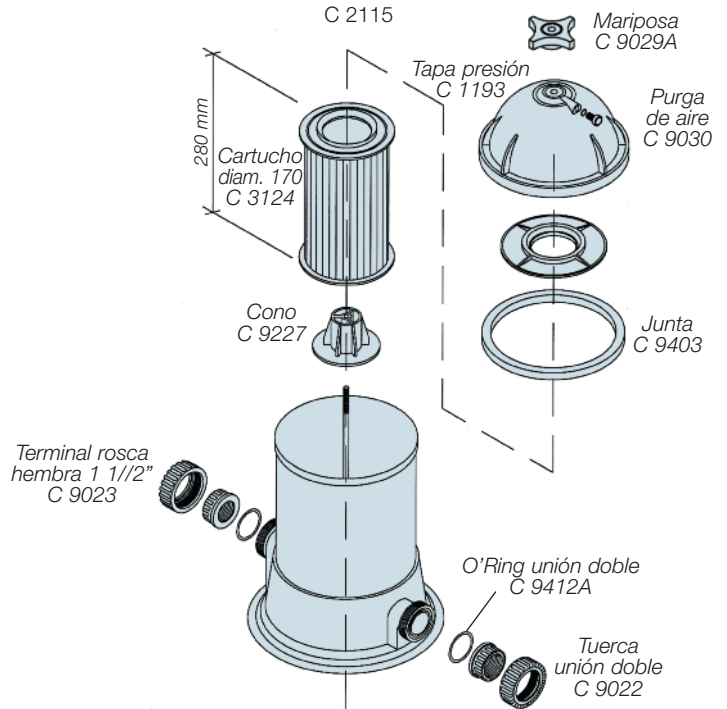

Filtros de cartucho para piscinas pequeñas 20

- 2111 Filtro de presión 20 para colgar
- 2110 Filtro de presión 20 para acoplar a bomba
- 2112 Filtro de presión portátil 20 con equipo limpiafondo

FILTRO PRESIÓN 20 DE COLGAR

FILTRO PRESIÓN 40

Filtro de cartucho 40 / 20 repuestos

- 1194 Tapa presión 20
- 1193 Tapa presión 40/60
- 9403 Junta tapa de presión 40
- 9428 Junta tapa de presión 20
- 9029A Mariposa de cierre
- 9030 Purga de aire