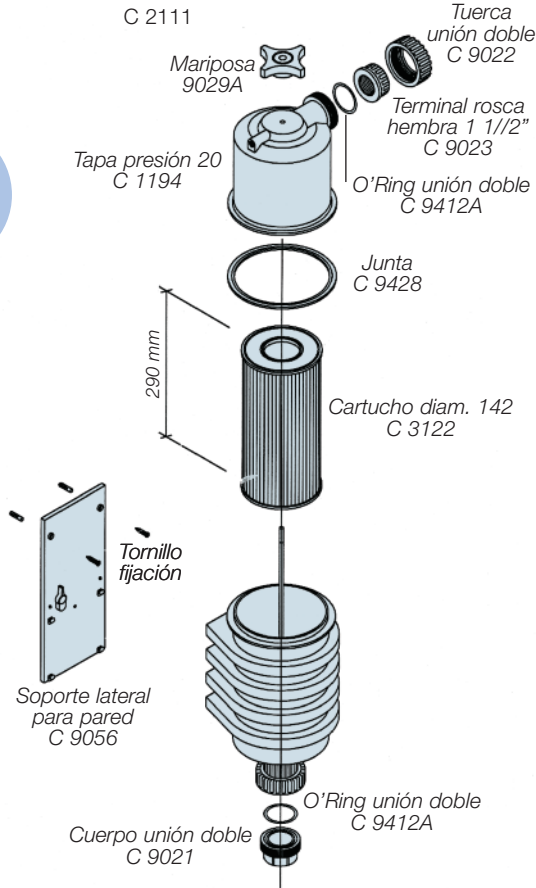

Filtro de cartucho

Filtros de cartucho 40

- 2115 Filtro de presión 40 con uniones dobles
- 2116 Filtro de presión 60 con uniones dobles
- 2120 Filtro de presión portátil 40 con equipo limpiafondo
- 2121 Filtro de presión portátil 60 con equipo limpiafondo

Filtros de cartucho para piscinas pequeñas 20

- 2111 Filtro de presión 20 para colgar
- 2110 Filtro de presión 20 para acoplar a bomba
- 2112 Filtro de presión portátil 20 con equipo limpiafondo

FILTRO PRESIÓN 20 DE COLGAR

FILTRO PRESIÓN 40

Filtro de cartucho 40 / 20 repuestos

- 1194 Tapa presión 20
- 1193 Tapa presión 40/60
- 9403 Junta tapa de presión 40
- 9428 Junta tapa de presión 20
- 9029A Mariposa de cierre
- 9030 Purga de aire