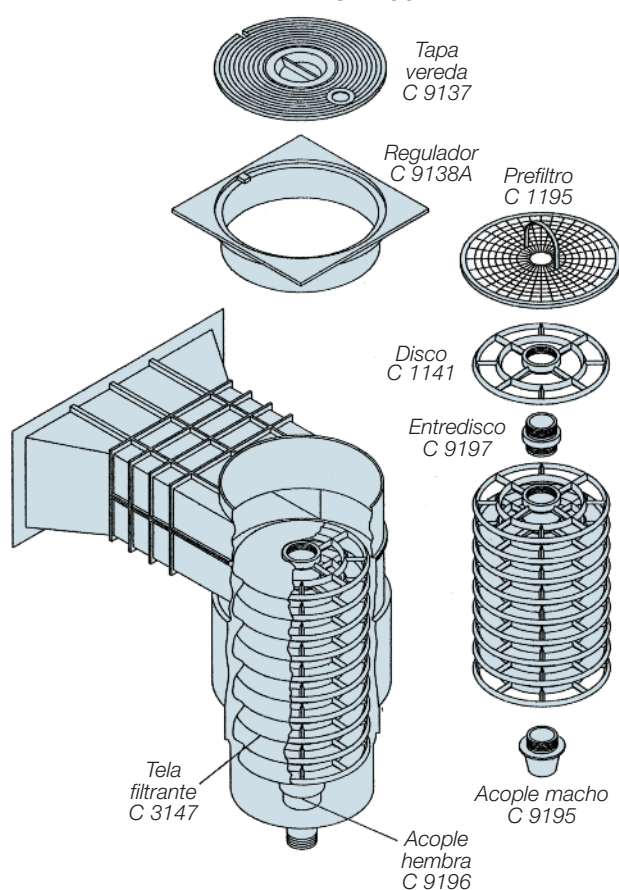

### Regulador de agua

- 1045 Regulador de nivel
- 9831 Kit válvula regulación

## Regulador de nivel de agua

REGULADOR DE NIVEL  
C 1045

FILTRO SKIMMER 10 DISCOS  
C 2150

### Filtro Skimmer

- 2150 Filtro - Skimmer 10 discos
- 1141 Disco
- 1195 Prefiltro
- 9195 Acople macho
- 9196 Acople hembra
- 9197 Entredisco
- 3147 Funda 10 elementos