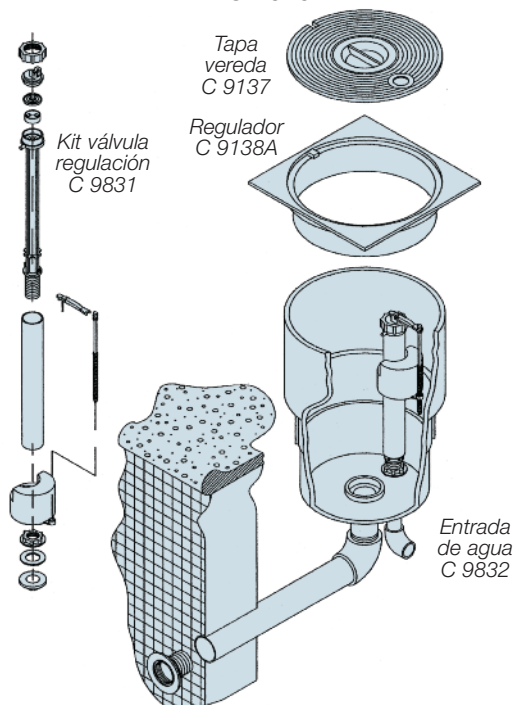

Caja estanca con controlador blanco y transformador 220 V-12 Vcc Modelo DCB para luminarias blancas

Caja estanca con transformador 220 V-12 Vcc Modelo DCA para luminarias RGB y blancas

### Regulador de agua

- 1045 Regulador de nivel
- 9831 Kit válvula regulación

## Regulador de nivel de agua

REGULADOR DE NIVEL  
C 1045

FILTRO SKIMMER 10 DISCOS  
C 2150