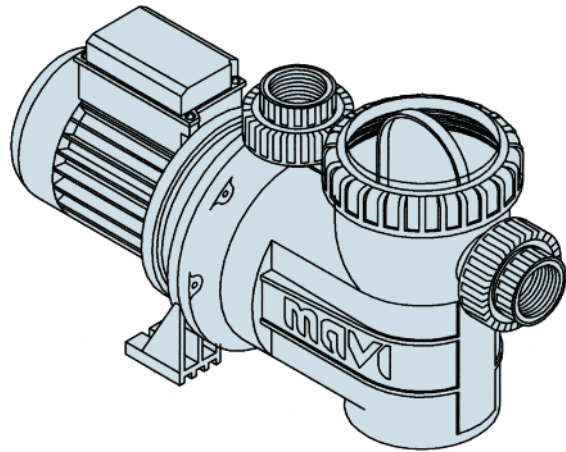

### Bomba autocebante repuestos

- 9710 Sello mecánico
- 1187 Tapa visor completa
- 1188 Canasto de pelo
- 9003 Brida porta sello con patas
- 1190 Turbina
- 9401 Junta trampa de pelo
- 9411 O'ring cierre bomba
- 9002A Cuerpo monoblock solo
- 9002B Cuerpo monoblock comp.
- 9053 Difusor N° 4 para turbina
- 9054 Difusor N° 9 para turbina
- 9055 Difusor N° 11 para turbina
- 9748 Ventilador
- 1102 Bomba sin motor

### ELECTROBOMBA AUTOCEBANTE MAVI MODELO BA DESPIECE