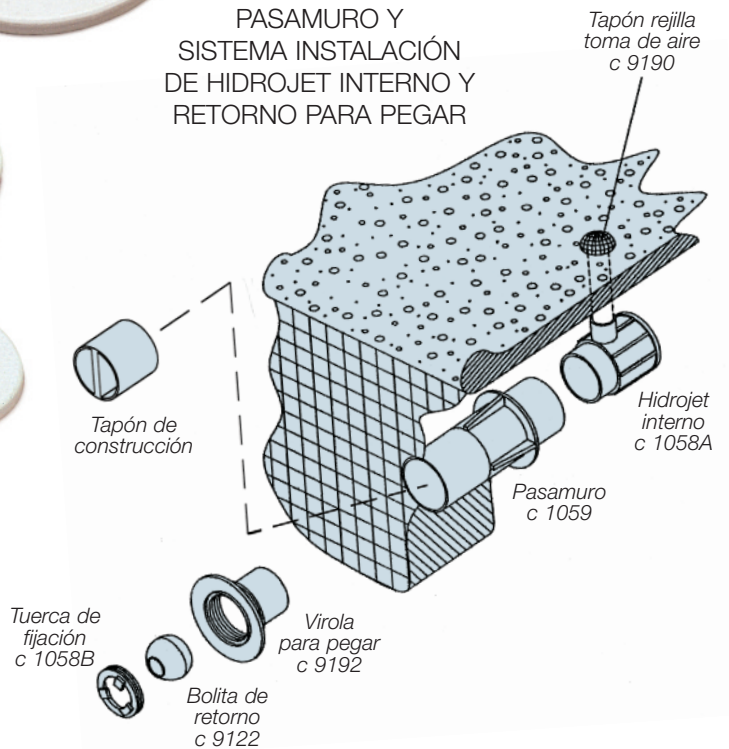

Cámara fondo

Cámara de fondo

- 1049 Cámara de fondo
- 1049A Cámara de fondo vinil
- 9060 Tapa para construcción de cámara de fondo

Cámara de fondo repuestos

- 9116 Tapa anti remolino
- 9159 Aro vinil
- 9407 Junta vinil

Pasamuro

- 1059 Pasamuro con retorno
- 9190 Tapón rejilla toma de aire

Tapa para construcción de cámara de fondo c 9060

PASAMURO Y SISTEMA INSTALACIÓN DE HIDROJET INTERNO Y RETORNO PARA PEGAR

Accesorios para vinil

- 1053/1 Virola con retorno orientable
- 1053/2 Virola con unión bombero
- 1053/3 Virola con sombrero Aspiración
- 1053/4 Virola con tapón de 1 1/2"
- 9123 Tapón de 1 1/2" sin O'ring
- 9415 O'ring 1 1/2"
- 1058A Hidrojet interno