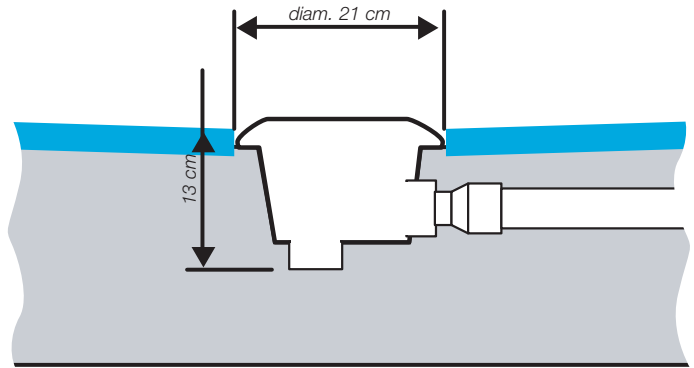

Cámara fondo

Cámara de fondo

- 1049 Cámara de fondo
- 1049A Cámara de fondo vinil
- 9060 Tapa para construcción de cámara de fondo

Cámara de fondo repuestos

- 9116 Tapa anti remolino
- 9159 Aro vinil
- 9407 Junta vinil

Pasamuro

- 1059 Pasamuro con retorno
- 9190 Tapón rejilla toma de aire

Tapa para construcción de cámara de fondo c 9060

PASAMURO Y SISTEMA INSTALACIÓN DE HIDROJET INTERNO Y RETORNO PARA PEGAR

Accesorios para vinil

- 1053/1 Virola con retorno orientable
- 1053/2 Virola con unión bombero
- 1053/3 Virola con sombrero Aspiración
- 1053/4 Virola con tapón de 1 1/2"
- 9123 Tapón de 1 1/2" sin O'ring
- 9415 O'ring 1 1/2"
- 1058A Hidrojet interno