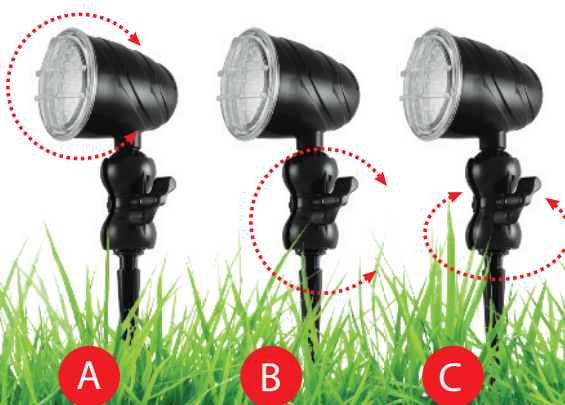

# Luminarias LEDs para Jardines, paredes o pisos

NUEVO

Luminarias Leds color o blanca de mínimo consumo, alta luminosidad y de baja tensión 12 Vcc.

Gama de colores ● ● ● ● ● ● ●

COLOR	CANTIDAD DE LED	CONSUMO W	CORRIENTE mA	CANTIDAD DE CABLES	CONTROLADOR	
					FIJO	REMOTO
BLANCA	45	3.6	300	2	SI	SI
RGB	60	5.02	420	4	SI	SI

## Movilidad total

Su exclusivo sistema de movilidad direccional, permite rotar en todas las posiciones.

MODELO ESTACA

Luminarias LEDs

## MODELO PISO O PARED

Luminaria Led Color o Blanca empotrada en piso atérmico.

Caja estanca con luminaria Led Color o Blanca para utilizar en piso o pared.