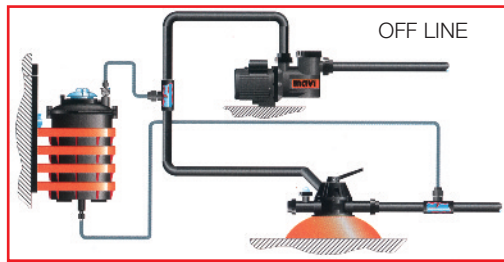

Clorador

Clorador

- 1061 Clorador de pastillas offline
- 1061A Clorador de pastillas online

Clorador repuestos

- 1059 Cámara para clorador
- 1061/1 Tapa completa clorador off line
- 1061/2 Tapa acrílico clorador off line
- 1061/3 Válvula reguladora (superior) off line
- 1061/4 Válvula de retención (inferior) off line
- 1061/5 Conector completo off line
- 1061/6 Manguera (por metro)
- 1061/7 Válvula reguladora clorador on line
- 1061/8 Tapa porta válvula off line

CLORADOR AUTOMATICO DE PASTILLAS ON LINE C 1061a Y DISPOSITIVO PARA INSTALAR EN VEREDA PERIMETRAL

CLORADOR AUTOMATICO DE PASTILLAS OFF LINE C 1061

CLORADOR AUTOMATICO DE PASTILLAS ON LINE C 1061A