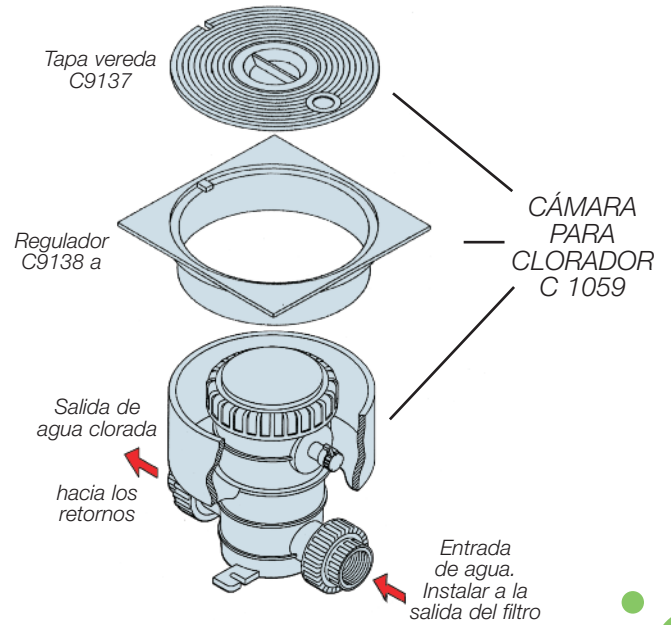

Clorador

Clorador

- 1061 Clorador de pastillas offline
- 1061A Clorador de pastillas online

Clorador repuestos

- 1059 Cámara para clorador
- 1061/1 Tapa completa clorador off line
- 1061/2 Tapa acrílico clorador off line
- 1061/3 Válvula reguladora (superior) off line
- 1061/4 Válvula de retención (inferior) off line
- 1061/5 Conector completo off line
- 1061/6 Manguera (por metro)
- 1061/7 Válvula reguladora clorador on line
- 1061/8 Tapa porta válvula off line

CLORADOR AUTOMATICO DE PASTILLAS ON LINE C 1061a Y DISPOSITIVO PARA INSTALAR EN VEREDA PERIMETRAL

CLORADOR AUTOMATICO DE PASTILLAS OFF LINE C 1061

CLORADOR AUTOMATICO DE PASTILLAS ON LINE C 1061A