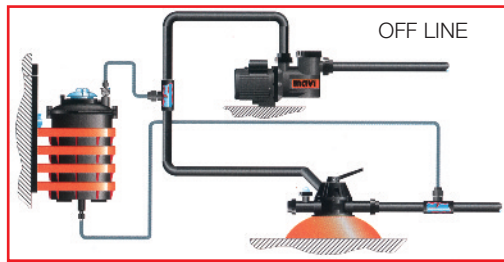

Clorador

Clorador

- 1061 Clorador de pastillas offline
- 1061A Clorador de pastillas online

Clorador repuestos

- 1059 Cámara para clorador
- 1061/1 Tapa completa clorador off line
- 1061/2 Tapa acrílico clorador off line
- 1061/3 Válvula reguladora (superior) off line
- 1061/4 Válvula de retención (inferior) off line
- 1061/5 Conector completo off line
- 1061/6 Manguera (por metro)
- 1061/7 Válvula reguladora clorador on line
- 1061/8 Tapa porta válvula off line

CLORADOR AUTOMATICO DE PASTILLAS ON LINE C 1061a Y DISPOSITIVO PARA INSTALAR EN VEREDA PERIMETRAL