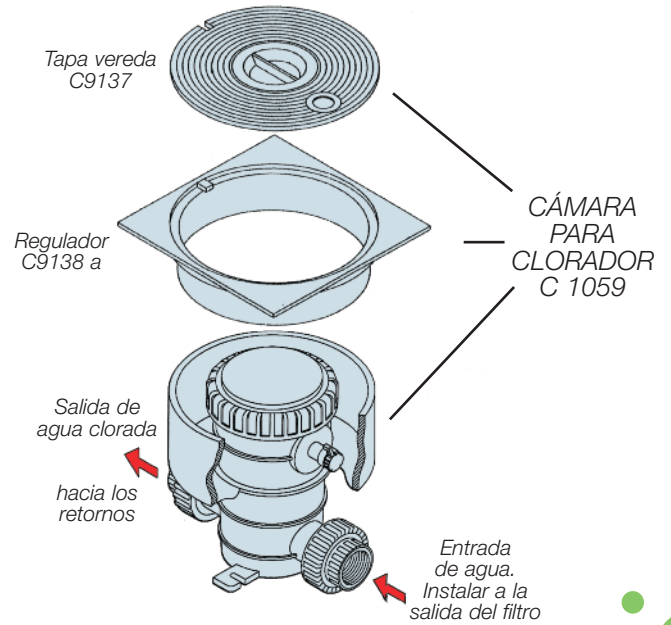

Clorador

Clorador

- 1061 Clorador de pastillas offline
- 1061A Clorador de pastillas online

Clorador repuestos

- 1059 Cámara para clorador
- 1061/1 Tapa completa clorador off line
- 1061/2 Tapa acrílico clorador off line
- 1061/3 Válvula reguladora (superior) off line
- 1061/4 Válvula de retención (inferior) off line
- 1061/5 Conector completo off line
- 1061/6 Manguera (por metro)
- 1061/7 Válvula reguladora clorador on line
- 1061/8 Tapa porta válvula off line

CLORADOR AUTOMATICO DE PASTILLAS ON LINE C 1061a Y DISPOSITIVO PARA INSTALAR EN VEREDA PERIMETRAL