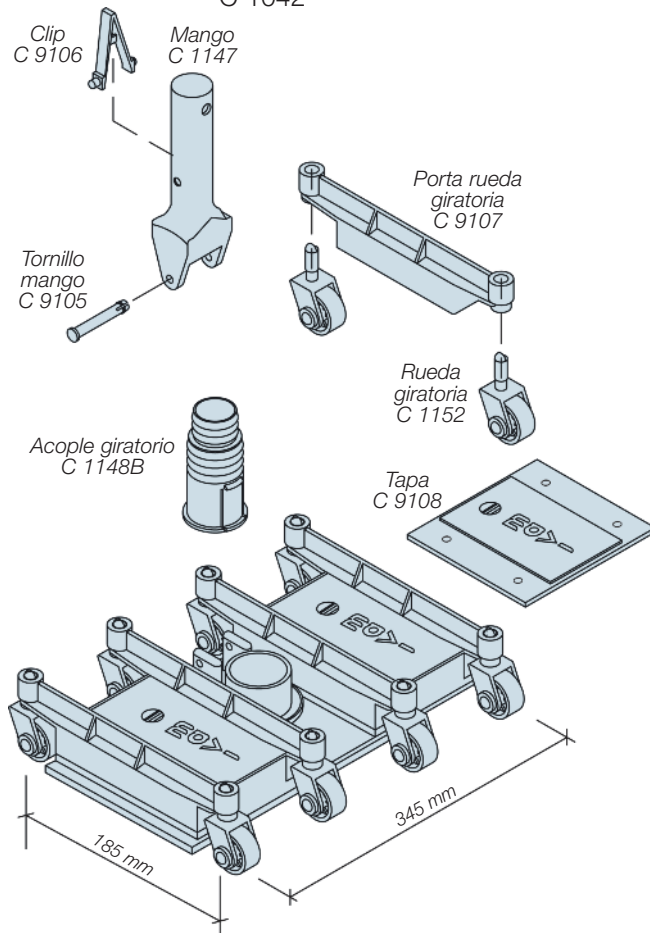

Carros limpiafondo repuestos

- 1152 Rueda giratoria
- 9110A Rueda fija con eje
- 9107 Porta rueda giratoria
- 9108 Tapa
- 9108A Soporte Tapa Europa
- 9109 Soporte Tapa

NUEVO

C1043A

C1044

C1043

1042

LIMPIAFONDO 8 RUEDAS

LIMPIAFONDO 8 RUEDAS GIRATORIAS C 1042

Equipos de limpieza

Sacahojas

Sacahojas

- 1037 Sacahojas plástico inyectado para mango telescópico
- 1037/1 Sacahojas económico cuadrado
- 1037/2 Sacahojas económico cuadrado con barral de aluminio 19mm
- 1038 Sacahojas maxi para barral 28mm
- 1038/1 Sacahojas maxi con barral de aluminio 28mm
- 1038/3 Sacahojas medio
- 1038/4 Sacahojas medio con barral de aluminio 19mm
- 1038/6 Sacahojas mini
- 1038/11 Sacahojas mini con barral de aluminio 19mm, largo 70 cm para piletas pequeñas
- 1039 Sacahojas con bolsa
- 1039A Sacahojas con bolsa inyectado

Sacahojas repuestos

- 1146 Manopla 3/4"
- 1146A Regatón 1"

Mangueras

- 1087 Mavi 1 1/4" rollos de 6, 8, 10, 30 m.
- 1088 Mavi 1 1/2" rollos de 6, 8, 10, 12, 30 m.

Terminales y acoples

- 1093 Terminal Mavi 1 1/4"
- 1095 Terminal Mavi 1 1/2"
- 1097 Terminal Mavi 2"
- 1094 Acople Mavi 1 1/4"
- 1096 Acople Mavi 1 1/2"
- 1099 Acople Mavi para terminales 1 1/2"

Manga de desagote

- 6089 1" rollo de 25 m.
- 6090 1 1/4" rollo de 25 m.
- 6092 1 1/2" rollo de 25 m.

Manguera PVC. Manga de desagote