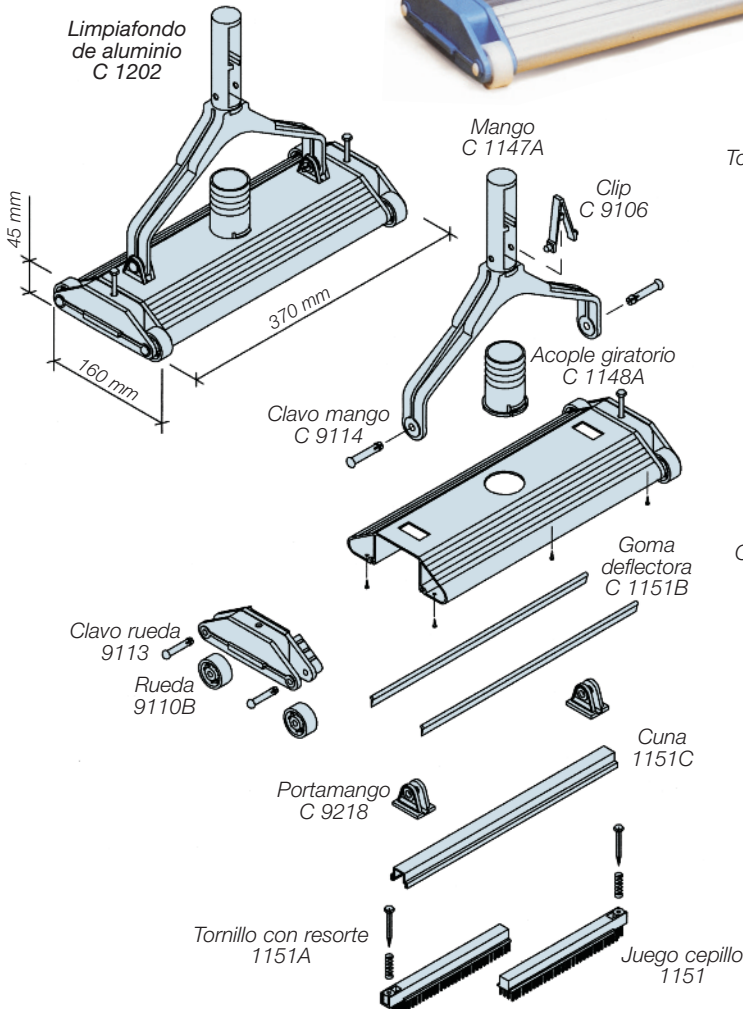

LIMPIAFONDO DE ALUMINIO