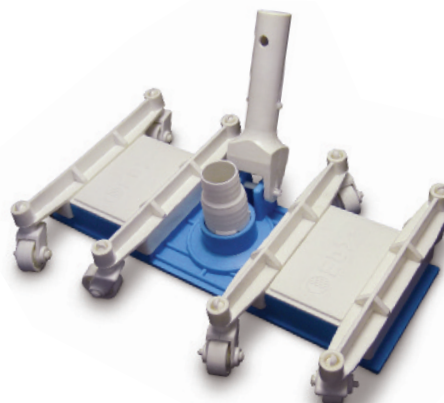

Carros limpiafondo repuestos

- 1152 Rueda giratoria
- 9110A Rueda fija con eje
- 9107 Porta rueda giratoria
- 9108 Tapa
- 9108A Soporte Tapa Europa
- 9109 Soporte Tapa

NUEVO

C1043A

C1044

C1043

1042

LIMPIAFONDO 8 RUEDAS

LIMPIAFONDO 8 RUEDAS GIRATORIAS C 1042

Equipos de limpieza

Sacahojas

Sacahojas

- 1037 Sacahojas plástico inyectado para mango telescópico
- 1037/1 Sacahojas económico cuadrado
- 1037/2 Sacahojas económico cuadrado con barral de aluminio 19mm
- 1038 Sacahojas maxi para barral 28mm
- 1038/1 Sacahojas maxi con barral de aluminio 28mm
- 1038/3 Sacahojas medio
- 1038/4 Sacahojas medio con barral de aluminio 19mm
- 1038/6 Sacahojas mini
- 1038/11 Sacahojas mini con barral de aluminio 19mm, largo 70 cm para piletas pequeñas
- 1039 Sacahojas con bolsa
- 1039A Sacahojas con bolsa inyectado

Sacahojas repuestos

- 1146 Manopla 3/4"
- 1146A Regatón 1"

Mangueras

- 1087 Mavi 1 1/4" rollos de 6, 8, 10, 30 m.
- 1088 Mavi 1 1/2" rollos de 6, 8, 10, 12, 30 m.

Terminales y acoples

- 1093 Terminal Mavi 1 1/4"
- 1095 Terminal Mavi 1 1/2"
- 1097 Terminal Mavi 2"
- 1094 Acople Mavi 1 1/4"
- 1096 Acople Mavi 1 1/2"
- 1099 Acople Mavi para terminales 1 1/2"