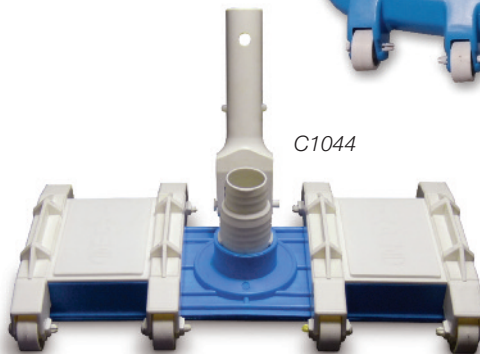

Carros limpiafondo repuestos

- 1152 Rueda giratoria
- 9110A Rueda fija con eje
- 9107 Porta rueda giratoria
- 9108 Tapa
- 9108A Soporte Tapa Europa
- 9109 Soporte Tapa

NUEVO

C1043A

C1044

C1043

1042

LIMPIAFONDO 8 RUEDAS

LIMPIAFONDO 8 RUEDAS GIRATORIAS C 1042

Equipos de limpieza

Sacahojas

Sacahojas

- 1037 Sacahojas plástico inyectado para mango telescópico
- 1037/1 Sacahojas económico cuadrado
- 1037/2 Sacahojas económico cuadrado con barral de aluminio 19mm
- 1038 Sacahojas maxi para barral 28mm
- 1038/1 Sacahojas maxi con barral de aluminio 28mm
- 1038/3 Sacahojas medio
- 1038/4 Sacahojas medio con barral de aluminio 19mm
- 1038/6 Sacahojas mini
- 1038/11 Sacahojas mini con barral de aluminio 19mm, largo 70 cm para piletas pequeñas
- 1039 Sacahojas con bolsa
- 1039A Sacahojas con bolsa inyectado