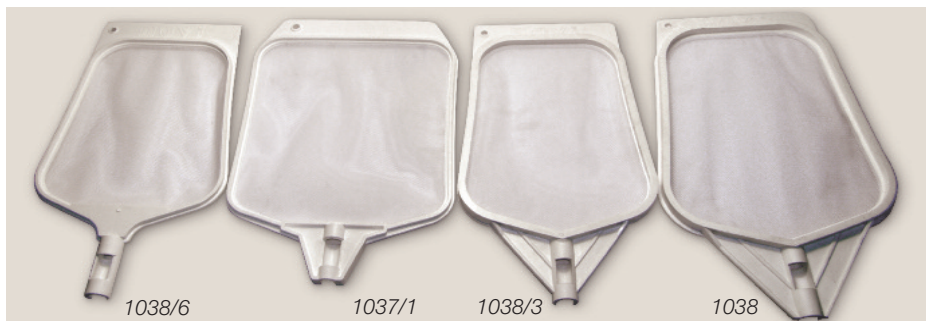

LIMPIAFONDO 8 RUEDAS GIRATORIAS C 1042

Equipos de limpieza

Sacahojas

Sacahojas

- 1037 Sacahojas plástico inyectado para mango telescópico
- 1037/1 Sacahojas económico cuadrado
- 1037/2 Sacahojas económico cuadrado con barral de aluminio 19mm
- 1038 Sacahojas maxi para barral 28mm
- 1038/1 Sacahojas maxi con barral de aluminio 28mm
- 1038/3 Sacahojas medio
- 1038/4 Sacahojas medio con barral de aluminio 19mm
- 1038/6 Sacahojas mini
- 1038/11 Sacahojas mini con barral de aluminio 19mm, largo 70 cm para piletas pequeñas
- 1039 Sacahojas con bolsa
- 1039A Sacahojas con bolsa inyectado

Sacahojas repuestos

- 1146 Manopla 3/4"
- 1146A Regatón 1"

Mangueras

- 1087 Mavi 1 1/4" rollos de 6, 8, 10, 30 m.
- 1088 Mavi 1 1/2" rollos de 6, 8, 10, 12, 30 m.

Terminales y acoples

- 1093 Terminal Mavi 1 1/4"
- 1095 Terminal Mavi 1 1/2"
- 1097 Terminal Mavi 2"
- 1094 Acople Mavi 1 1/4"
- 1096 Acople Mavi 1 1/2"
- 1099 Acople Mavi para terminales 1 1/2"