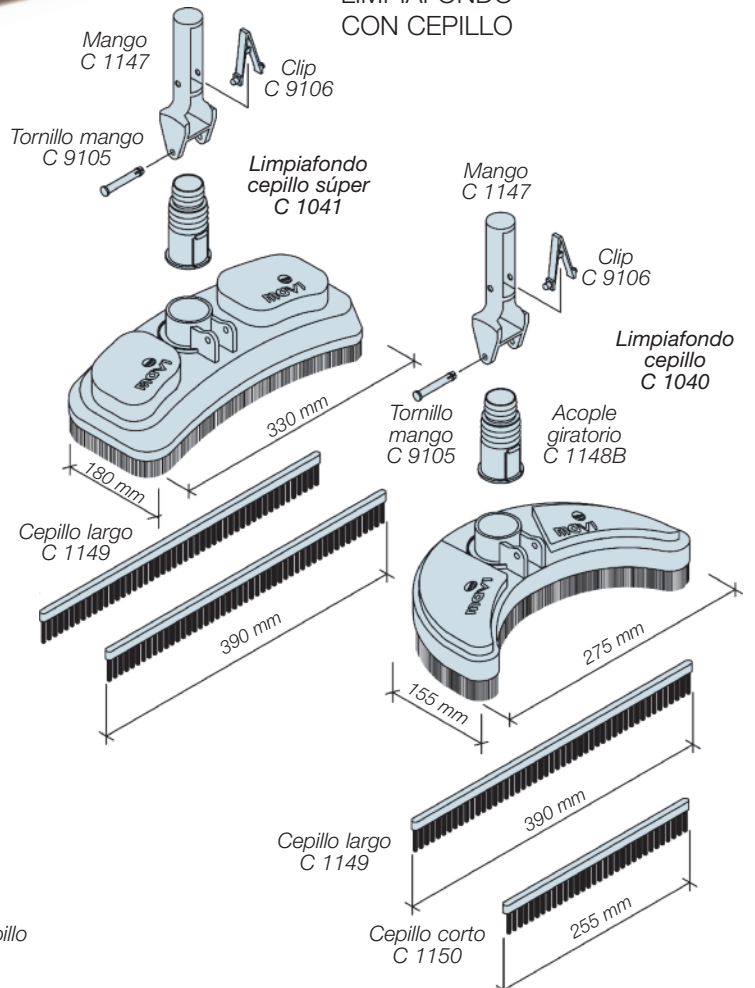

LIMPIAFONDO CON CEPILLO