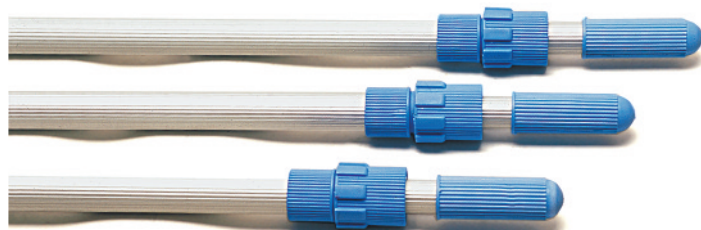

Barrales telescópicos

- 1034A Barral telescópico de 2,40 m.
- 1035B Barral telescópico de 3,60 m.
- 1036C Barral telescópico de 4,80 m.
- 1036D Barral telescópico de 7,20 m.

Barrales telescópicos repuestos

- 1144A Juego de pinzas
- 1145A Manopla

Mangueras. Terminales y acoples. Barrales telescópicos

1093 1095 1096

Acople Mavi con dos terminales

1144A

1145A

Manguera PVC para conexiones

- 6300 1" rollo de 15 y 30 m.
- 6301 1 1/4" rollo de 15 y 30 m.
- 6302 1 1/2" rollo 15, 25 y 30 m.

Manga de desagote

- 6089 1" rollo de 25 m.
- 6090 1 1/4" rollo de 25 m.
- 6092 1 1/2" rollo de 25 m.

Manguera PVC. Manga de desagote