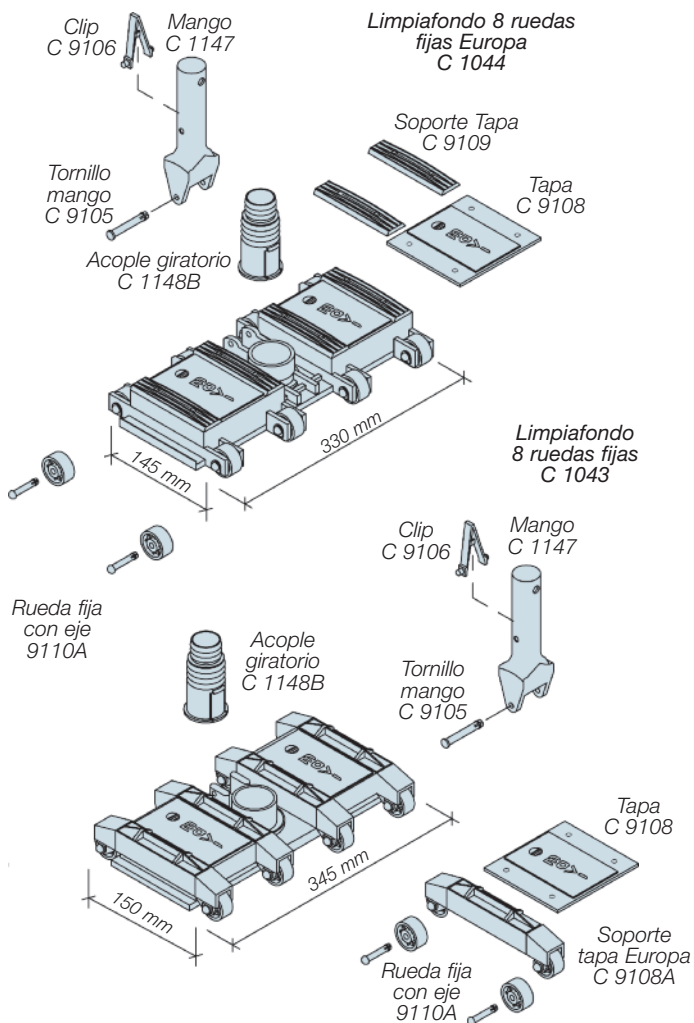

Carros limpiafondo repuestos

- 1152 Rueda giratoria
- 9110A Rueda fija con eje
- 9107 Porta rueda giratoria
- 9108 Tapa
- 9108A Soporte Tapa Europa
- 9109 Soporte Tapa

NUEVO

C1043A

C1044

C1043

1042

LIMPIAFONDO 8 RUEDAS

LIMPIAFONDO 8 RUEDAS GIRATORIAS C 1042

Equipos de limpieza

Sacahojas

Sacahojas

- 1037 Sacahojas plástico inyectado para mango telescópico
- 1037/1 Sacahojas económico cuadrado
- 1037/2 Sacahojas económico cuadrado con barral de aluminio 19mm
- 1038 Sacahojas maxi para barral 28mm
- 1038/1 Sacahojas maxi con barral de aluminio 28mm
- 1038/3 Sacahojas medio
- 1038/4 Sacahojas medio con barral de aluminio 19mm
- 1038/6 Sacahojas mini
- 1038/11 Sacahojas mini con barral de aluminio 19mm, largo 70 cm para piletas pequeñas
- 1039 Sacahojas con bolsa
- 1039A Sacahojas con bolsa inyectado

Sacahojas repuestos

- 1146 Manopla 3/4"
- 1146A Regatón 1"

Mangueras

- 1087 Mavi 1 1/4" rollos de 6, 8, 10, 30 m.
- 1088 Mavi 1 1/2" rollos de 6, 8, 10, 12, 30 m.

Terminales y acoples

- 1093 Terminal Mavi 1 1/4"
- 1095 Terminal Mavi 1 1/2"
- 1097 Terminal Mavi 2"
- 1094 Acople Mavi 1 1/4"
- 1096 Acople Mavi 1 1/2"
- 1099 Acople Mavi para terminales 1 1/2"

Manga de desagote

- 6089 1" rollo de 25 m.
- 6090 1 1/4" rollo de 25 m.
- 6092 1 1/2" rollo de 25 m.

Manguera PVC. Manga de desagote