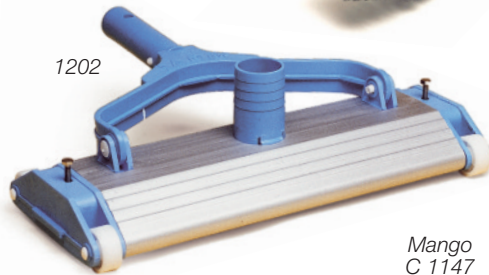

Carros limpiafondo con cepillos

- 1040 Limpiafondo cepillo
- 1040A Limpiafondo triangular
- 1041 Limpiafondo cepillo super
- 1201 Limpiafondo cepillo aladelta
- 1202 Limpiafondo de aluminio 37 cm
- 1202/1 Limpiafondo de aluminio 48 cm
- 1046 Cepillo de limpieza c/aspiración
- 1046A Cepillo de limpieza curvo

Carros limpiafondo repuestos

- 9106 Clip
- 1147 Mango completo
- 1147A Mango limpiafondo aluminio y aladelta
- 1148 Cono giratorio
- 1148A Acople giratorio limpiafondo aluminio
- 1148B Acople giratorio limpiafondo cepillo /8 ruedas
- 1149 Cepillo largo
- 1150 Cepillo corto
- 1151 Cepillo limpiafondo aluminio
- 1151A Tornillo con resorte
- 1151B Goma deflectora

Cepillos limpiafondo

LIMPIAFONDO CON CEPILLO