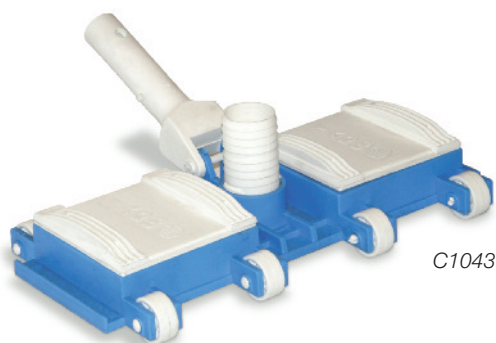

Carros limpiafondo repuestos

- 1152 Rueda giratoria
- 9110A Rueda fija con eje
- 9107 Porta rueda giratoria
- 9108 Tapa
- 9108A Soporte Tapa Europa
- 9109 Soporte Tapa

NUEVO

C1043A

C1044

C1043

1042

LIMPIAFONDO 8 RUEDAS

LIMPIAFONDO 8 RUEDAS GIRATORIAS C 1042

Equipos de limpieza

Sacahojas

Sacahojas

- 1037 Sacahojas plástico inyectado para mango telescópico
- 1037/1 Sacahojas económico cuadrado
- 1037/2 Sacahojas económico cuadrado con barral de aluminio 19mm
- 1038 Sacahojas maxi para barral 28mm
- 1038/1 Sacahojas maxi con barral de aluminio 28mm
- 1038/3 Sacahojas medio
- 1038/4 Sacahojas medio con barral de aluminio 19mm
- 1038/6 Sacahojas mini
- 1038/11 Sacahojas mini con barral de aluminio 19mm, largo 70 cm para piletas pequeñas
- 1039 Sacahojas con bolsa
- 1039A Sacahojas con bolsa inyectado

Sacahojas repuestos

- 1146 Manopla 3/4"
- 1146A Regatón 1"

Mangueras

- 1087 Mavi 1 1/4" rollos de 6, 8, 10, 30 m.
- 1088 Mavi 1 1/2" rollos de 6, 8, 10, 12, 30 m.

Terminales y acoples

- 1093 Terminal Mavi 1 1/4"
- 1095 Terminal Mavi 1 1/2"
- 1097 Terminal Mavi 2"
- 1094 Acople Mavi 1 1/4"
- 1096 Acople Mavi 1 1/2"
- 1099 Acople Mavi para terminales 1 1/2"

- 1144A Juego de pinzas
- 1145A Manopla

Mangueras. Terminales y acoples. Barrales telescópicos

1093 1095 1096

Acople Mavi con dos terminales

1144A

1145A

Manguera PVC para conexiones

- 6300 1" rollo de 15 y 30 m.
- 6301 1 1/4" rollo de 15 y 30 m.
- 6302 1 1/2" rollo 15, 25 y 30 m.