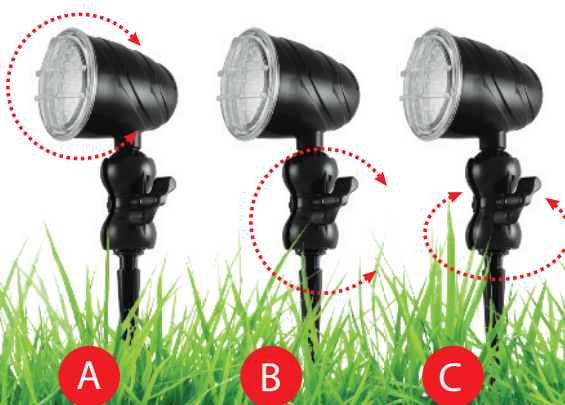

Luminarias LEDs para Jardines, paredes o pisos

NUEVO

Luminarias Leds color o blanca de mínimo consumo, alta luminosidad y de baja tensión 12 Vcc.

Gama de colores ● ● ● ● ● ● ●

COLOR	CANTIDAD DE LED	CONSUMO W	CORRIENTE mA	CANTIDAD DE CABLES	CONTROLADOR	
					FIJO	REMOTO
BLANCA	45	3.6	300	2	SI	SI
RGB	60	5.02	420	4	SI	SI

Movilidad total

Su exclusivo sistema de movilidad direccional, permite rotar en todas las posiciones.

MODELO ESTACA

Luminarias LEDs

MODELO PISO O PARED

Luminaria Led Color o Blanca empotrada en piso atérmico.

Caja estanca con luminaria Led Color o Blanca para utilizar en piso o pared.

CONTROLADORES

Controlador y control remoto para luminarias blancas. 6853A

Controlador y control remoto para luminarias RGB. 6853B

DISPOSITIVOS DE ALIMENTACIÓN Y COMANDO PARA LUCES DE LED PARA JARDINES

Caja estanca con controlador RGB y transformador 220 V-12 Vcc Modelo DCC para luminarias color

Caja estanca con controlador blanco y transformador 220 V-12 Vcc Modelo DCB para luminarias blancas